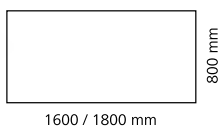

Die schnelle und sanfte Höhenverstellung ist durch ein spezielles Dämpf- und Bremssystem besonders sicher und zuverlässig.

REISS ECO Lift ist in den Abmessungen 1600 x 800 mm und 1800 x 800 mm (Breite x Tiefe) lieferbar.