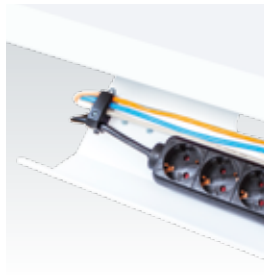

Die schnelle und sanfte Höhenverstellung ist durch ein spezielles Dämpf- und Bremssystem besonders sicher und zuverlässig.

REISS ECO Lift ist in den Abmessungen 1600 x 800 mm und 1800 x 800 mm (Breite x Tiefe) lieferbar.

Optionen

Rechnerhalter, wahlweise mit flexiblen Spanngurt oder Klettband, Anbau links oder rechts, nach innen oder außen

Großräumiger horizontaler Kabelkanal mit Zugentlastung, klappbar, Tischplatte fest

Moderne Kabelkette, werkzeuglose Befestigung am T-Fuß-Gestell

REISS CONNECT 8 Kabeldurchführungsmodul für Organisationszubehör wie Monitorhalter oder Leuchte in Weiß, Silber oder Schwarz

Kabeldurchlassbuchse Ø 80 mm in Silber, Lichtgrau oder Schwarz